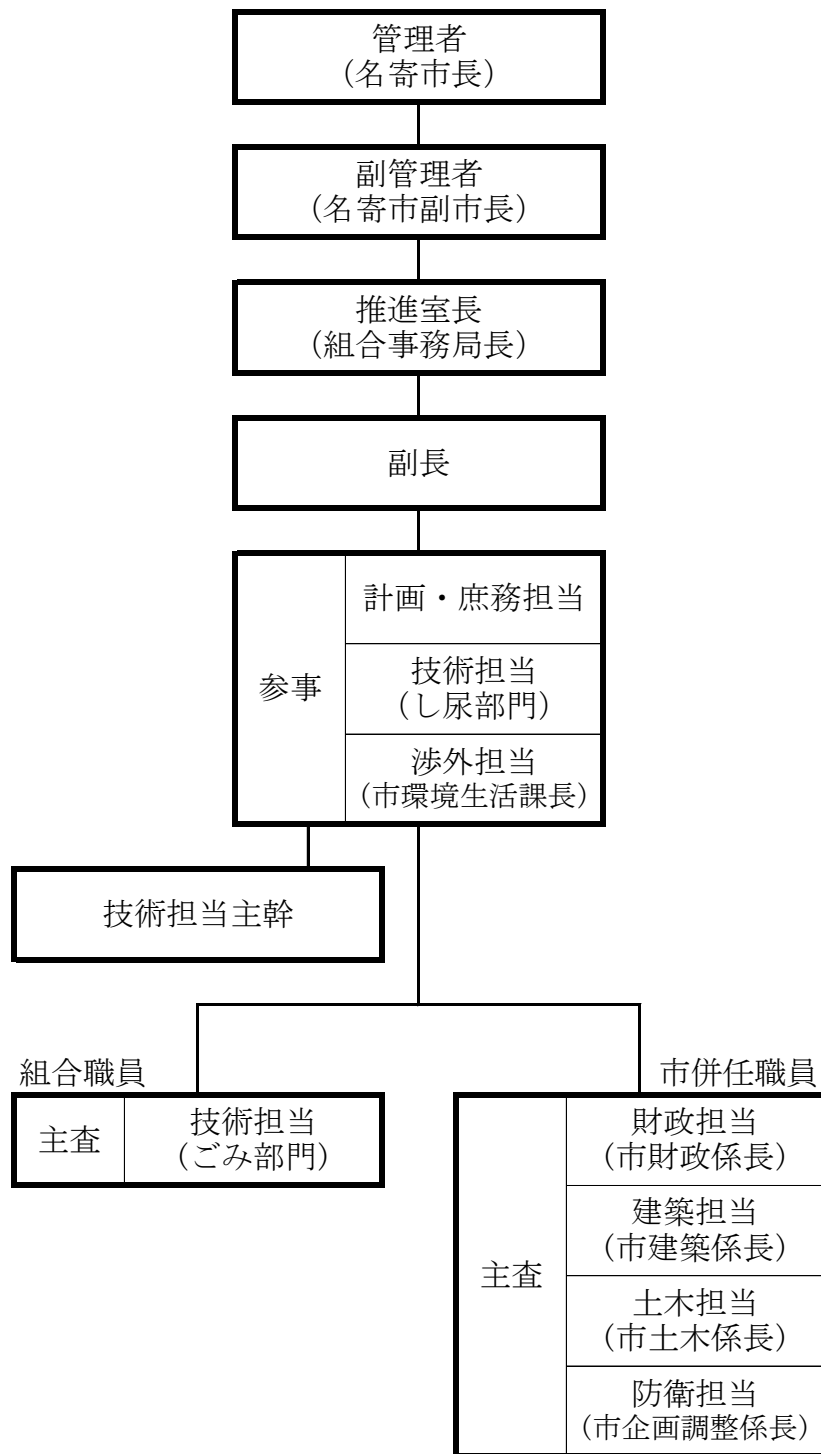

名寄地区衛生施設事務組合 一般廃棄物処理施設整備推進室組織図

【令和3年4月1日現在】

※「一般廃棄物処理施設整備推進室設置要綱」(平成25年訓令第2号)に基づく。